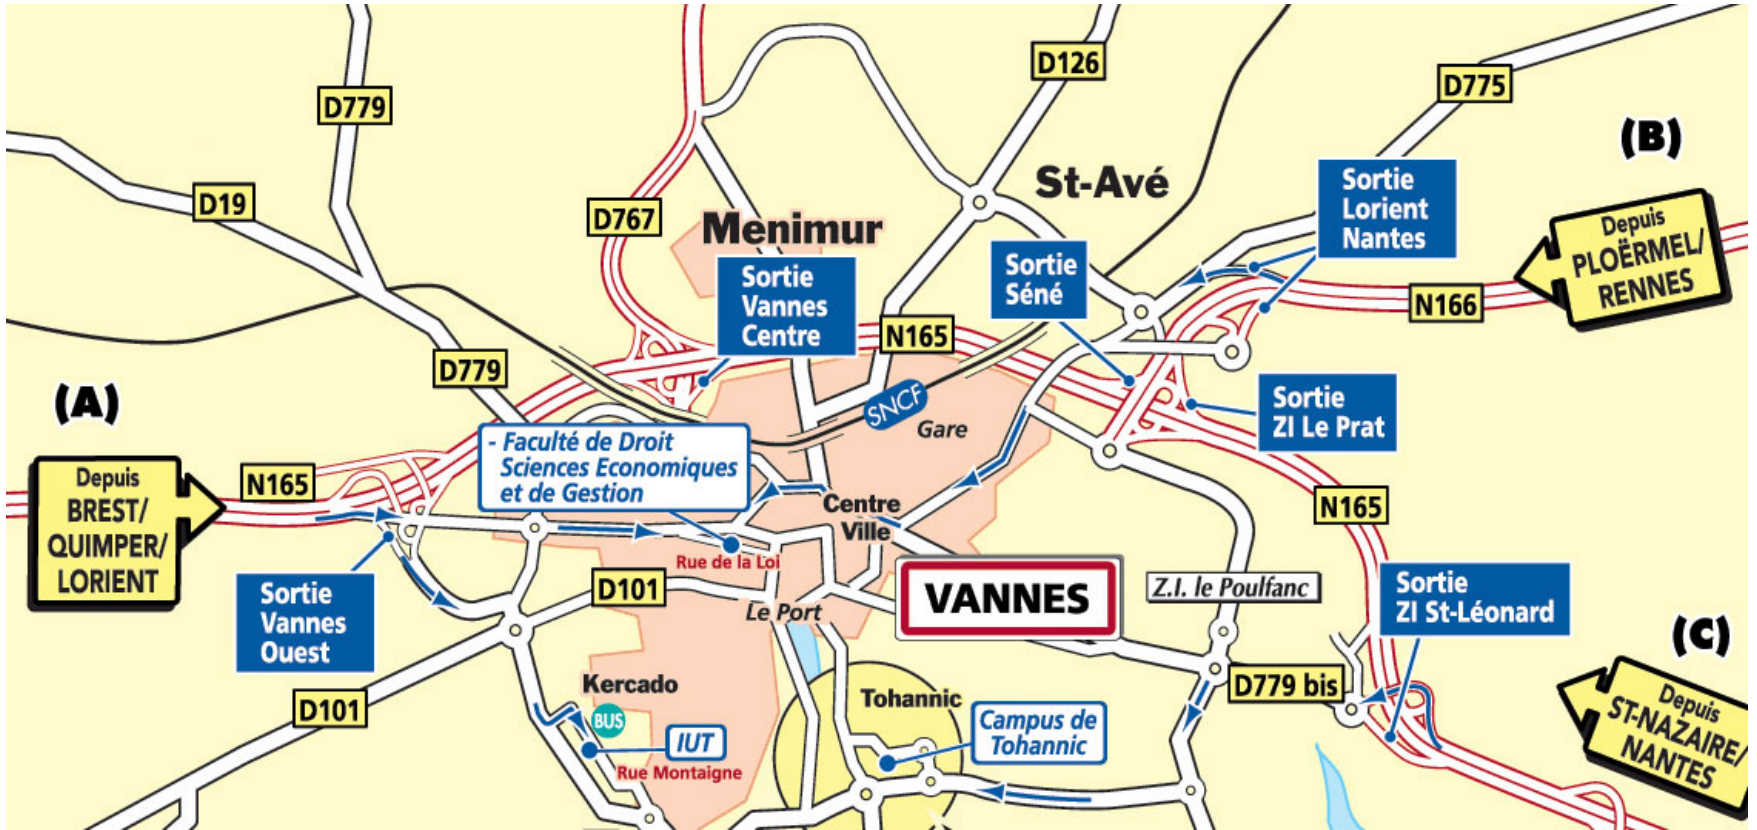

# Plan d'accès

## Depuis Brest/Quimper/Lorient : (A)

Rejoindre la N165 en direction de Lorient/Vannes. Emprunter la sortie Vannes Ouest puis prendre la direction Vannes (voir plan).

## Depuis Ploërmel/Rennes : (B)

Rejoindre la N24 puis la N166 en direction de Ploërmel/Vannes. Prendre la sortie Lorient-Nantes en direction de Vannes (voir plan).

## Depuis St-Nazaire/Nantes : (C)

Rejoindre la N165 en direction de Pontchâteau/Vannes. Prendre la sortie ZI St Léonard en direction de Vannes (voir plan)